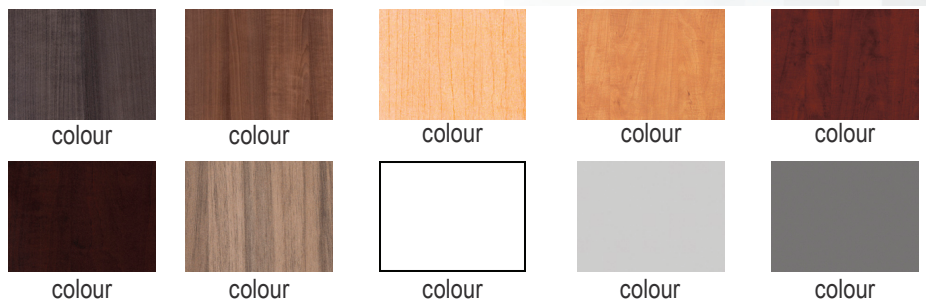

ERGONOMIC ACCESSORIES INC.

innovative ideas in workplace comfort

1166 Gorham St, Unit 2
Newmarket, Ontario L3Y 8W4
(905) 830-4441
info@eaergo.com